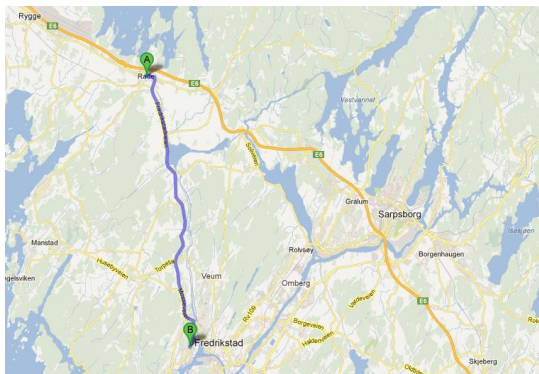

Sunne Saker

Spesialbutikk for Mat og Helse

Storveien 84 b, 1621 Gressvik – Tlf 932 43 480

Veibeskrivelse fra nord (Oslo):

Ta av E-6 ved Smart Club mot Råde - Fredrikstad - RV 110.

Kjør 15 – 16 km.

I rundkjøring nr. 2 tar du til høyre mot Gressvik – RV 117.

Etter ca. 2 km

ser du Sunne Saker (en liten murbygning) på høyre side.

Ta til venstre inn på parkeringsplassen til Gressvik Torg (gratis parkering).

Fotgjengerfelt ca. 90 meter mot nord (ved Odins Kro)

Veibeskrivelse fra sør (Svinesund):

Kjør ca. 15 km fra Svinesund tollsted.

Ta av mot Fredrikstad – RV 110.

Følg RV 110 gjennom Fredrikstad sentrum og videre mot nord (Oslo).

Ta til venstre i rundkjøring mot Gressvik – RV 117.

Etter ca. 2 km

ser du Sunne Saker (en liten murbygning) på høyre side.

Ta til venstre inn på parkeringsplassen til Gressvik Torg (gratis parkering).

Fotgjengerfelt ca. 90 meter mot nord (ved Odins Kro)

Velkommen!

Åpningstider: