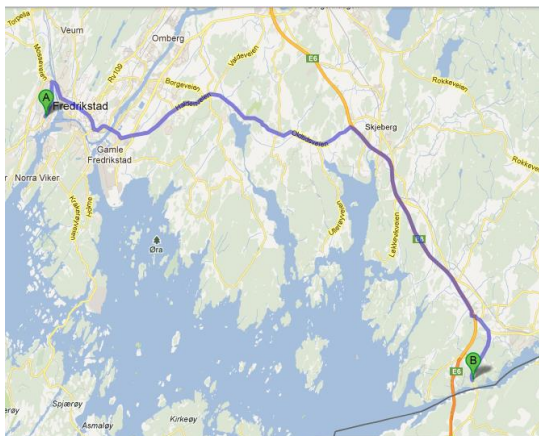

Sunne Saker

Spesialbutikk for Mat og Helse

Storveien 84 b, 1621 Gressvik – Tlf 932 43 480

Veibeskrivelse fra nord (Oslo):

Ta av E-6 ved Smart Club mot Råde - Fredrikstad - RV 110.

Kjør 15 – 16 km.

I rundkjøring nr. 2 tar du til høyre mot Gressvik – RV 117.

Etter ca. 2 km

ser du Sunne Saker (en liten murbygning) på høyre side.

Ta til venstre inn på parkeringsplassen til Gressvik Torg (gratis parkering).

Fotgjengerfelt ca. 90 meter mot nord (ved Odins Kro)

Veibeskrivelse fra sør (Svinesund):

Kjør ca. 15 km fra Svinesund tollsted.

Ta av mot Fredrikstad – RV 110.

Følg RV 110 gjennom Fredrikstad sentrum og videre mot nord (Oslo).

Ta til venstre i rundkjøring mot Gressvik – RV 117.

Etter ca. 2 km